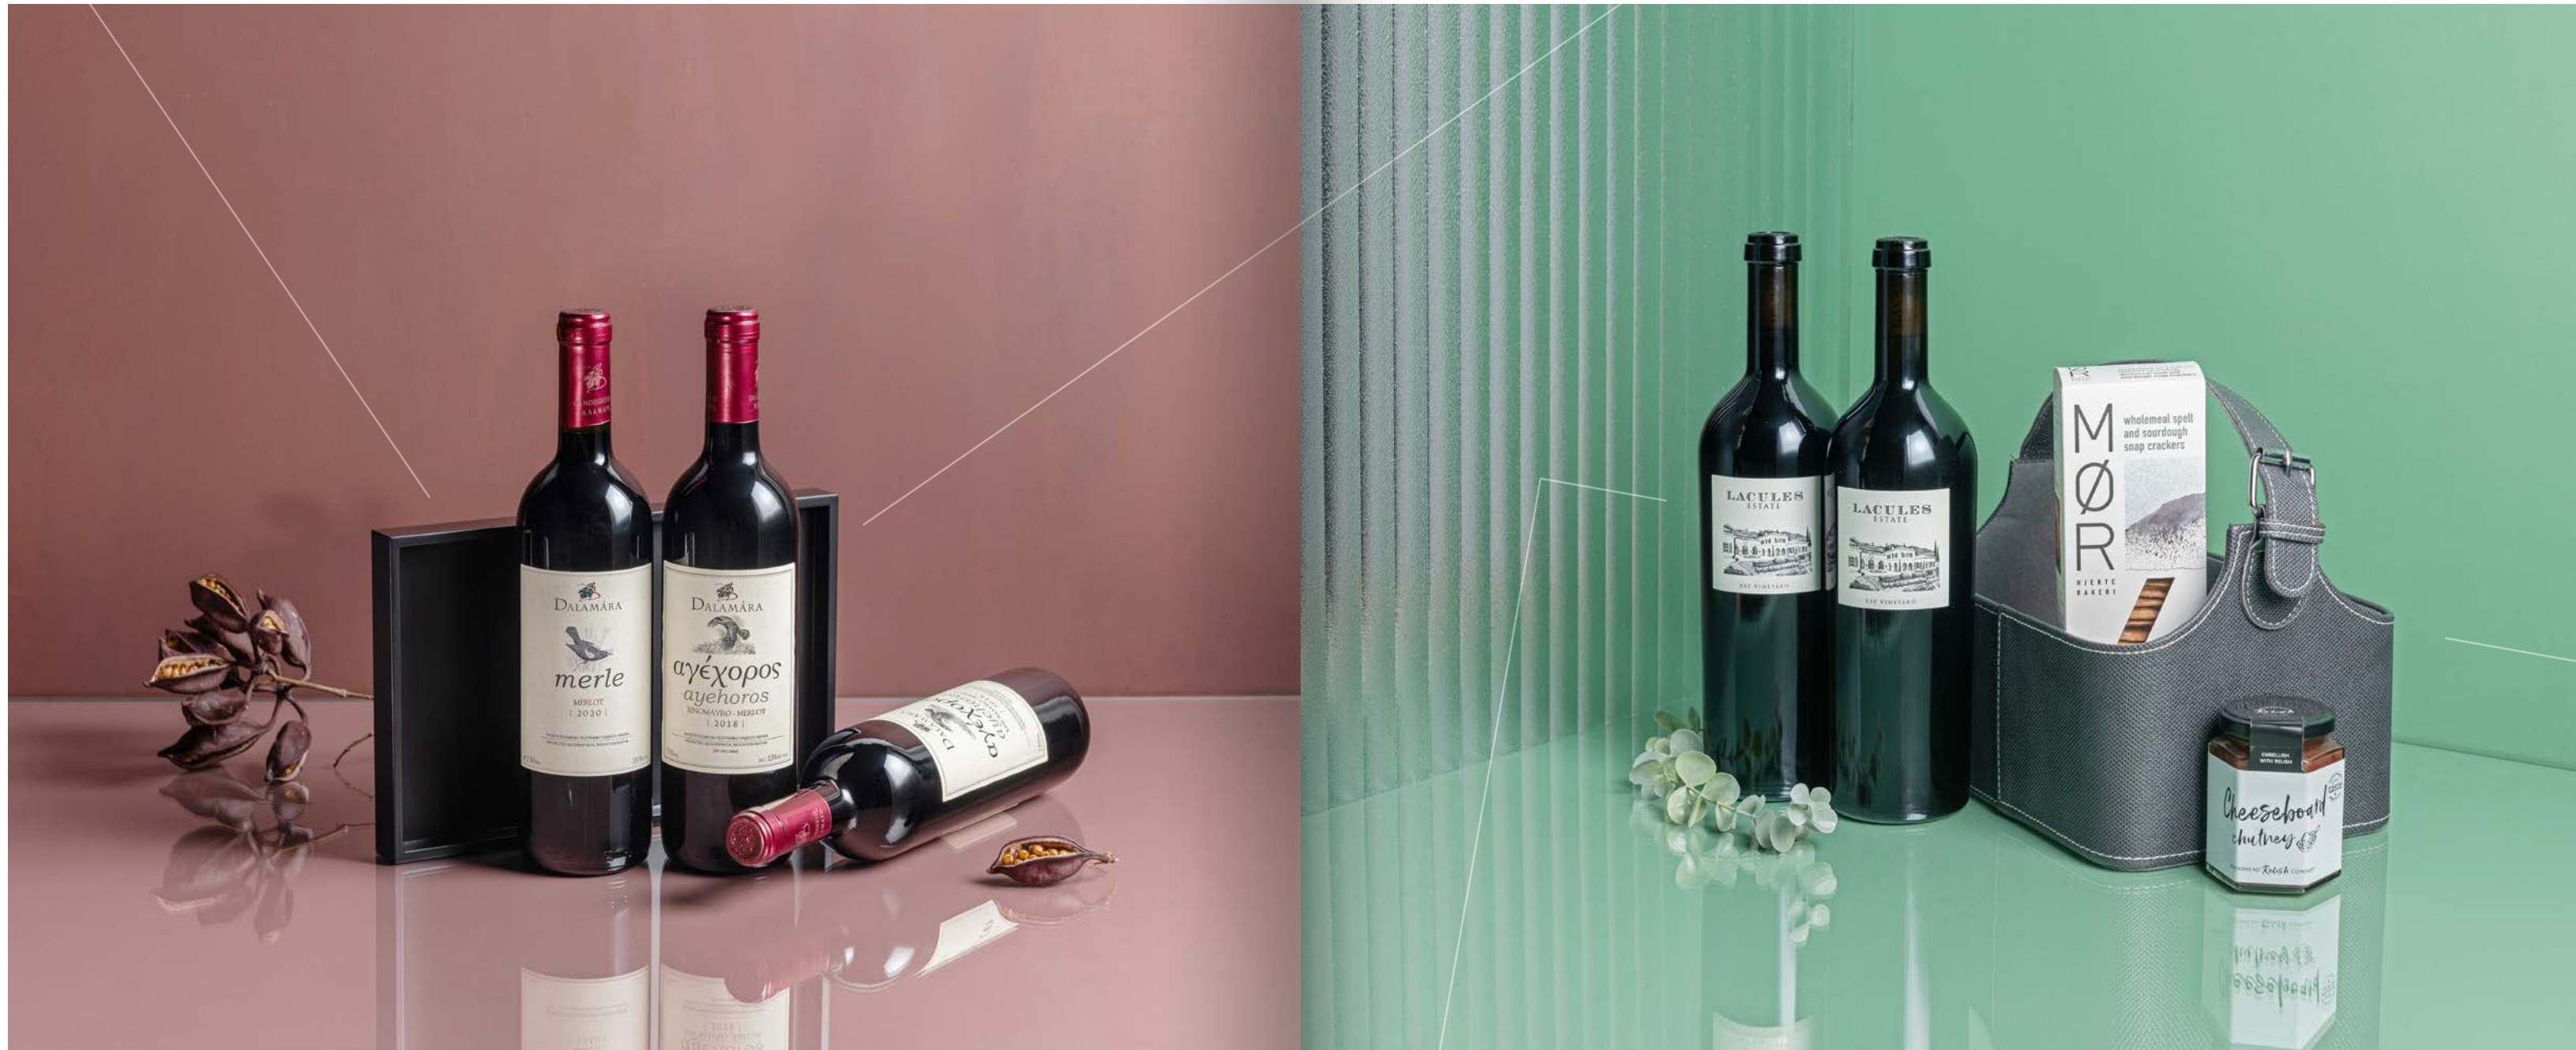

62,90 € + ΦΠΑ = **78,00 €**

ΠΙΑΤΕΛΑ ΞΥΛΙΝΗ ΜΕ ΜΑΥΡΟ
DECOR

- 1Φ. Aultmore 12 Y.O.
- 1Φ. Hyde Cask Strength Single Grain

108,87 € + ΦΠΑ = **135,00 €**

ΚΑΛΑΘΙ ΠΛΕΧΤΟ ΜΑΥΡΟ
ΧΡΥΣΟ

- 1Φ. Μπισινάκη Ιέρεια Ποζέ '20
- 2Φ. Μπισινάκη Μαντινεία '20
- Petits Grecs Biskota

39,11 € + ΦΠΑ = **48,50 €**

« Έχετε ακούσει σίγουρα για το Μοσχοφίλερο. Έχετε δοκιμάσει, όμως, το καλύτερο; »

ΔΙΣΚΟΣ ΧΕΙΡΟΠΟΙΗΤΟΣ
COFFEE BEAN
ΠΑΡΑΛΛΗΛΟΓΡΑΜΜΟΣ

- 2Φ. Δαλαμάρας Αγέχορος '18
- 1Φ. Δαλαμάρας Merle '20